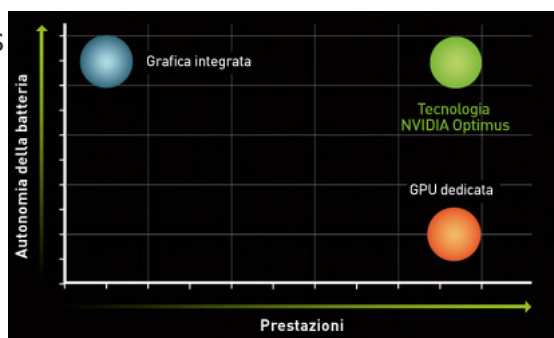

Product Description RaionBook G4c

Raionbook G4c è il Notebook RaionTech di fascia media pensata per i videogiocatori che hanno bisogno di un prodotto potente ma portatile.

Configurabile con Display FULL HD, ottimo per Gaming ed applicazioni professionali. Basato sulla nuova piattaforma Intel con le potentissime CPU Coffe Lake Esa Core i7-8750HQ affiancate dalle veloci memorie RAM SODIMM DDR4 2400 MHz, fino a 32GB.

Tecnologia NVIDIA Optimus

Tutti i notebook RaionTech con scheda video dedicata, sono dotati della tecnologia NVIDIA® Optimus™ che ottimizza in modo intelligente il vostro PC notebook, fornendo tutte le prestazioni grafiche necessarie quando più vi occorrono ma estendendo al massimo la durata della batteria per prolungare il divertimento. Alla Scheda video dedicata è affiancata la grafica integrata Intel HD montata in serie che permette a seconda delle esigenze di Switchare dall'uno all'altra, ottimizzando sempre al massimo le prestazioni.

Design

Il nuovo **RaionBook G4c** mantiene un design sobrio, spessore e peso sono ottimizzati, garantendo così un buon rapporto dimensioni/peso/prestazioni. Ha inoltre un sistema di dissipazione del calore ottimale con due ventole separate per