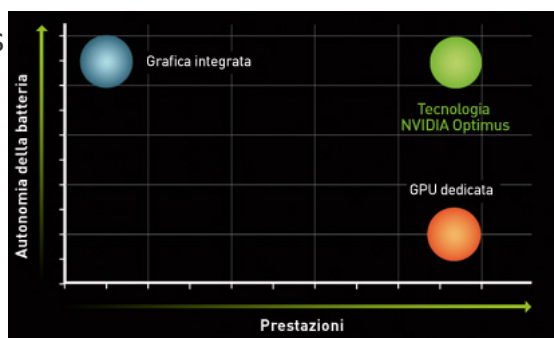

Product Description RaionBook GK4c17

Raionbook GK4c17 è il Notebook RaionTech top di gamma, potente e innovativo. Dotato di un Display da 17" in FULL HD/QHD 144Hz/120Hz, ottimo per Gaming ed applicazione professionali.

Basato sulla nuova piattaforma Intel Coffee Lake con le potentissime CPU Intel 6 Core Mobile i7-8750H affiancate dalle veloci memorie RAM SODIMM DDR4 2.400 MHz, fino a 32GB.

Tecnologia NVIDIA Optimus

Tutti i notebook RaionTech con scheda video dedicata, sono dotati della tecnologia NVIDIA® Optimus™ che ottimizza in modo intelligente il vostro PC notebook, fornendo tutte le prestazioni grafiche necessarie quando più vi occorrono ma estendendo al massimo la durata della batteria per prolungare il divertimento. Alla Scheda video dedicata è affiancata la grafica integrata Intel HD montata in serie che permette a seconda delle esigenze di Switchare dall'uno all'altra, ottimizzando sempre al massimo le prestazioni.