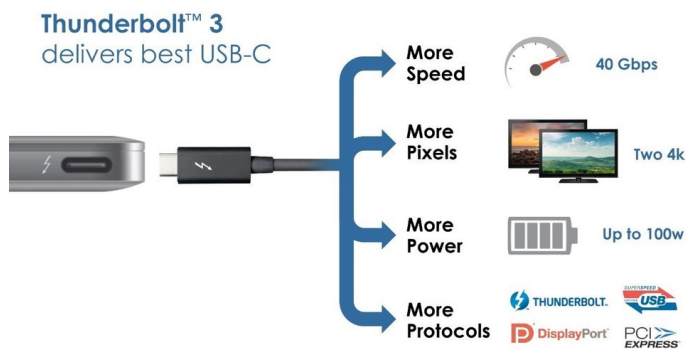

144_{Hz}

Thunderbolt™ (via USB 3.1)

]

Thunderbolt 3 offre 40 Gbps e il doppio della velocità rispetto alla generazione precedente. Ha un Connettore **USB Type C** che permette il collegamento di svariati dispositivi USB, un unico cavo fornisce ora quattro volte di più rispetto a USB 3.1 (10 Gbps) e il doppio della velocità di Thunderbolt 2. Il chip **Alpine Ridge** integra infatti sia tecnologia Thunderbolt 3 che un controller USB 3.1. Poiché il protocollo Thunderbolt e quello DisplayPort sono compatibili potrete supportare fino a **due schermi 4K a 60 Hz**, potrete gestire **fino a sei dispositivi Thunderbolt a cascata su una singola connessione (daisy chain)**. Inoltre, dato che il connettore USB Type C supporta il PCI Express 3.0, anche se solo con quattro linee, è possibile gestire dispositivi di grafica esterna. Thunderbolt 3 offre la migliore USB-C.